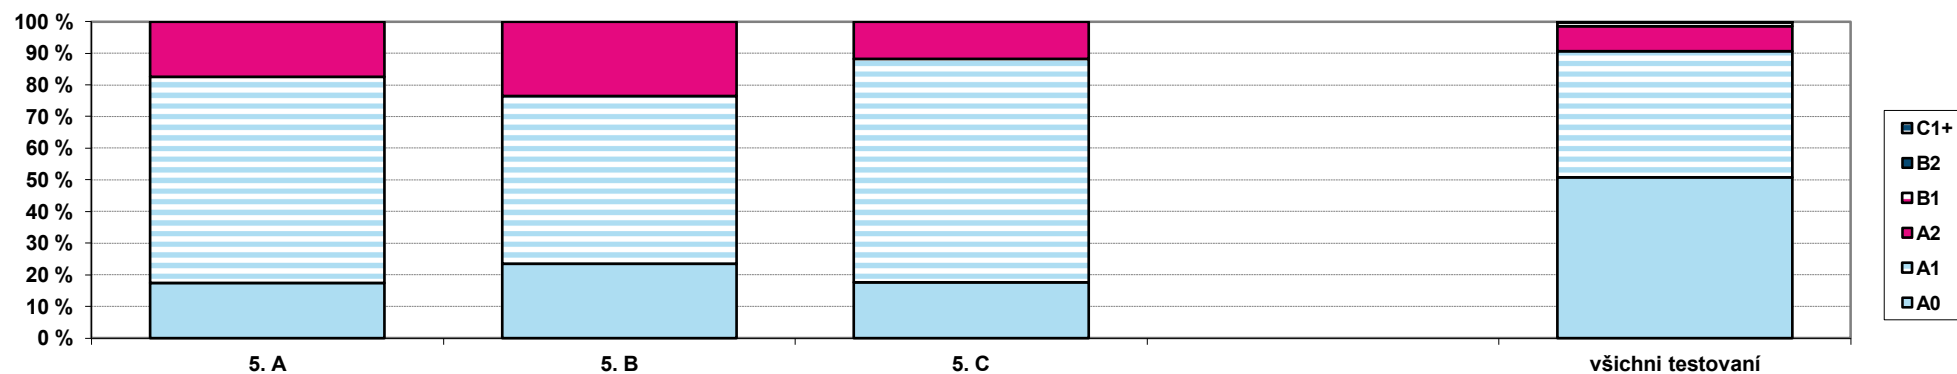

Následující graf zobrazuje dosažené úrovně žáků ve vašich třídách, pro porovnání jsou zde zobrazeny také dosažené úrovně všech žáků stejného ročníku.

Anglický jazyk – Rozložení úrovní testovaných žáků a srovnání s ostatními testovanými

Následující graf zobrazuje dosažené úrovně testovaných žáků v jednotlivých školách, které se zúčastnily testování. Školy s méně než 10 žáky jsou označeny tmavým obdélníčkem v zápatí.

Anglický jazyk – rozložení úrovní testovaných žáků